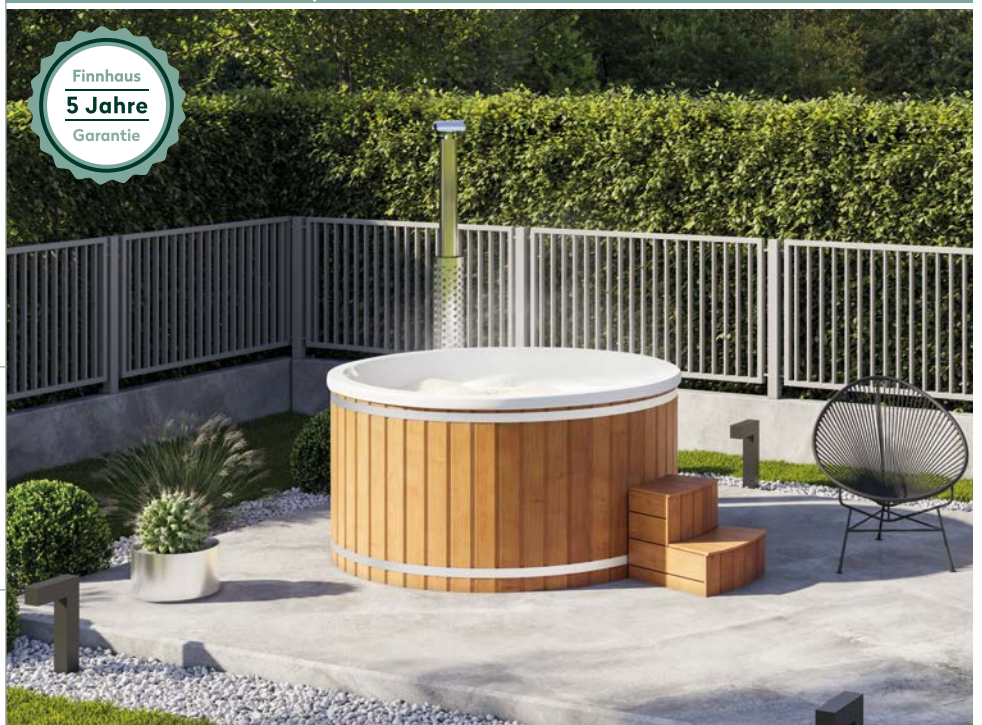

### DIMENSIONEN

	Materialstärke Acrylwanne	5 mm
	Außendurchmesser	Ø 200 cm
	Innendurchmesser	Ø 180 cm
	Außenhöhe	110 cm
	Füllmenge	900 Liter

### GRUNDAUSSTATTUNG

- ✓ Thermoabdeckung Ø 200 Grau
- ✓ V4A Edelstahlöfen, 30 kW
- ✓ Treppe Fichtenholz, Anstrich Pinie
- ✓ Standard LED
- ✓ pneumatische Steuerung
- ✓ Wassermassagesystem mit 6 Düsen, 1 Pumpe á 1,1 kW 345 l/min

### ZUBEHÖR

Wasserfilteranschlüsse  
easy connect System V4A

Ø 200 cm

Materialaufbau Acrylwanne