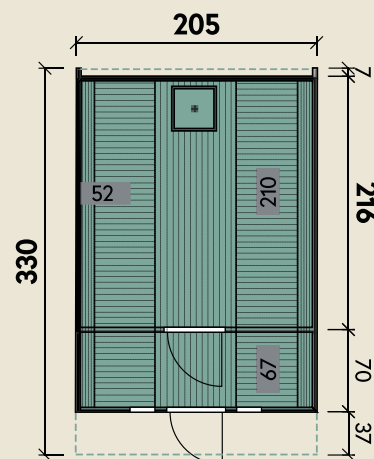

Mehr Produkte finden Sie
in unserem Katalog!

Art.-Nr. 310 331

DIMENSIONEN

	Bohlenstärke	
	Front-/Rückwand	28 mm
	Korpus	42 mm
	Innenmaß	196 x 277 cm
	Sockelmaß	Ø 205 x 330 cm
	Gesamtmaß	205 x 330 cm
	Grundfläche	6,8 m²
	Rauminhalt	10,9 m³
	Firsthöhe	210 cm
	Dachfläche	10,6 m²

TÜREN & FENSTER

	Einzeltür (Normalglas)	50 x 156 cm
	Saunaglastür	52 x 162 cm
	4 Einzel Fenster feststehend (Normalglas)	21 x 58 cm

VERPACKUNG

	Paketmaß	
	Paket 1	330 x 205 x 205 cm
	Gesamtgewicht	960 kg

ZUBEHÖR

Halbrundglas (Sicherheitsglas)
im Tausch statt Standardrückwand
Vollglasfront (Sicherheitsglas)
im Tausch statt Standardrückwand
Rundglas (Sicherheitsglas)
im Tausch statt Standardrückwand
Saunaset mit Sanduhr, Eimer mit
Kunststoffeinsatz, Schöpfkelle,
Klimamesser, Saunaregeltafel

Saunafass Basic 330 montiert DS rot

Ø 205 x 330 cm | 6,8 m²

5 JAHRE
GARANTIE

INKLUSIVE

- Ofenschutzgitter
- rote Dachschindeln
- Saunabänke aus astfreiem Espenholz

*Rundglasmontage bauseits nicht möglich. Lieferung mit Rundglasfenster nur fertig montiert.
Wir empfehlen den Ofen Premium stehend mit 12 kW.

Technische Änderungen, Druckfehler und Irrtümer vorbehalten.