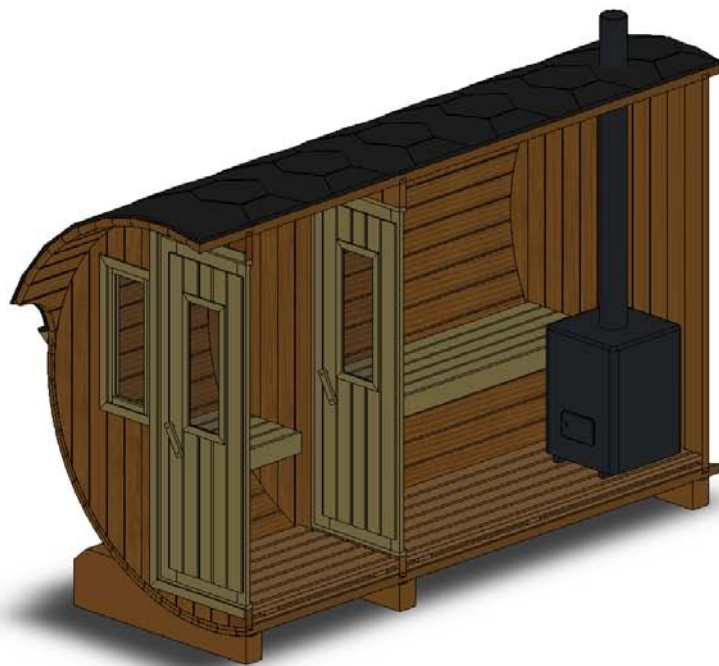

Technische Daten: Art.-Nr.: 310330

Wandaußenmaß: Ø 200 x 330 cm
Bohlenstärke: 42 mm

Kontrolliert durch:

Achtung: Alle angegebenen Maße sind ca.-Maße!

Grundriss 310330

Ansicht 1

310330

Ansicht 2

310330

Ansicht 3 310330

Elektroofen

Saunaofen-Set 6-teilig 9 KW mit integrierter Steuerung für alle Saunafässer basic + de luxe

Installation bei Elektroofen

Kontrolliert durch:

Achtung: Alle angegebenen Maße sind ca.-Maße!