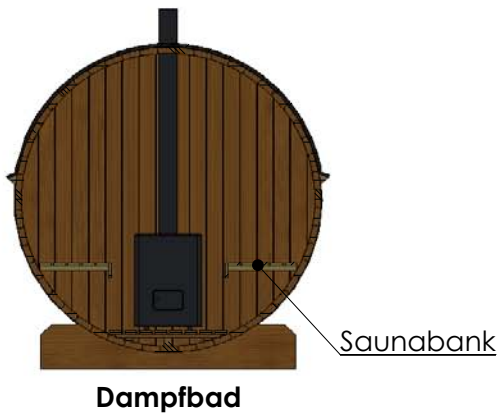

Technische Daten: Art.-Nr.: 310330

Wandaußenmaß: Ø 200 x 330 cm
Bohlenstärke: 42 mm

Kontrolliert durch:

Achtung: Alle angegebenen Maße sind ca.-Maße!

Grundriss 310330

Ansicht 1

310330

Ansicht 2

310330

Ansicht 3 310330

Elektroofen

Saunaofen-Set 6-teilig 9 KW mit integrierter Steuerung für alle Saunafässer basic + de luxe

Installation bei Elektroofen

Kontrolliert durch:

Achtung: Alle angegebenen Maße sind ca.-Maße!