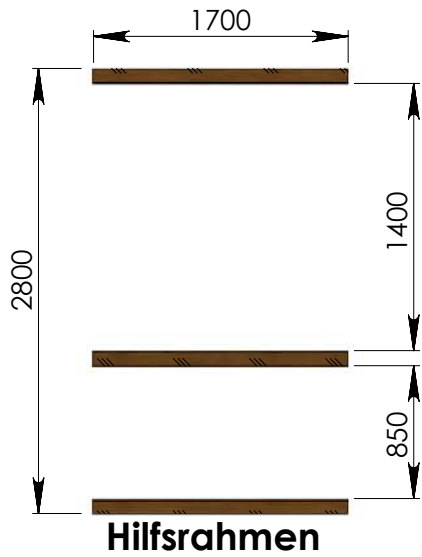

Technische Daten: Art.-Nr.: 310330

Wandaußenmaß: Ø 200 x 330 cm
Bohlenstärke: 42 mm

Kontrolliert durch:

Achtung: Alle angegebenen Maße sind ca.-Maße!

Grundriss 310330

Ansicht 1

310330

Ansicht 2

310330

Ansicht 3 310330

Elektroofen

Saunaofen-Set 6-teilig 9 KW mit integrierter Steuerung für alle Saunafässer basic + de luxe

Installation bei Elektroofen

Kontrolliert durch:

Achtung: Alle angegebenen Maße sind ca.-Maße!