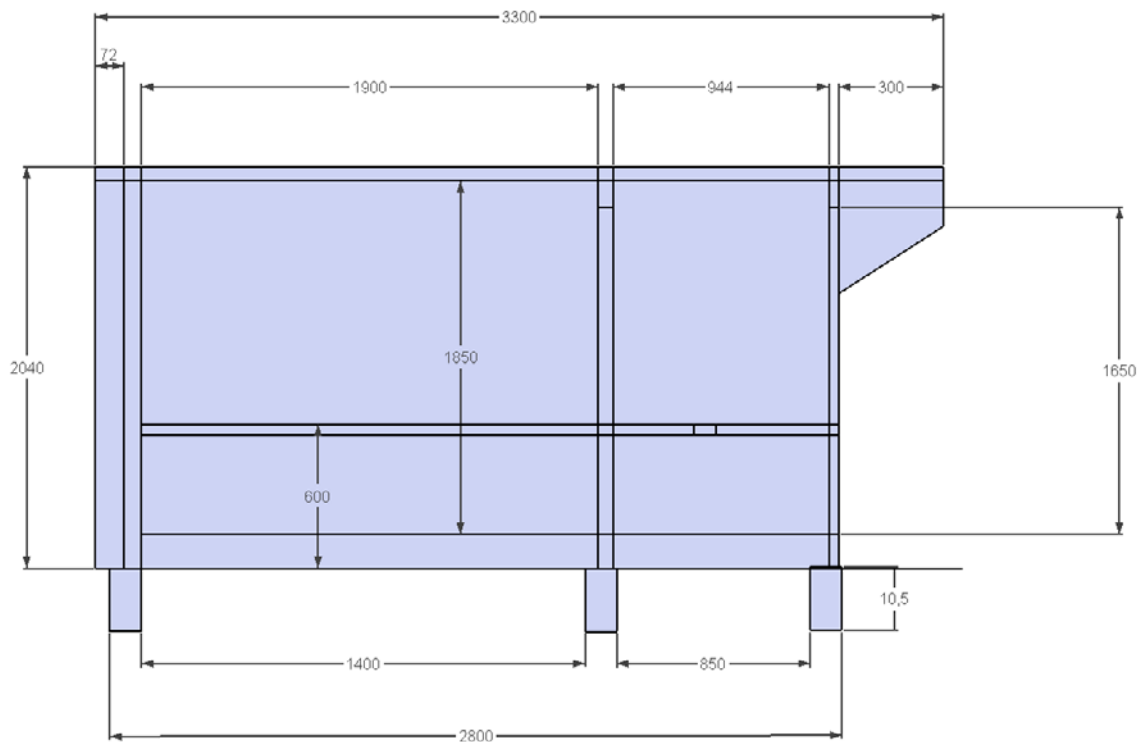

Technische Daten: Art.-Nr.: 310330

Wandaußenmaß: Ø 200 x 330 cm
Bohlenstärke: 42 mm

Kontrolliert durch:

Achtung: Alle angegebenen Maße sind ca.-Maße!

Grundriss 310330

Ansicht 1

310330

Ansicht 2

310330

Ansicht 3 310330

Elektroofen

Saunaofen-Set 6-teilig 9 KW mit integrierter Steuerung für alle Saunafässer basic + de luxe

Installation bei Elektroofen

Kontrolliert durch:

Achtung: Alle angegebenen Maße sind ca.-Maße!