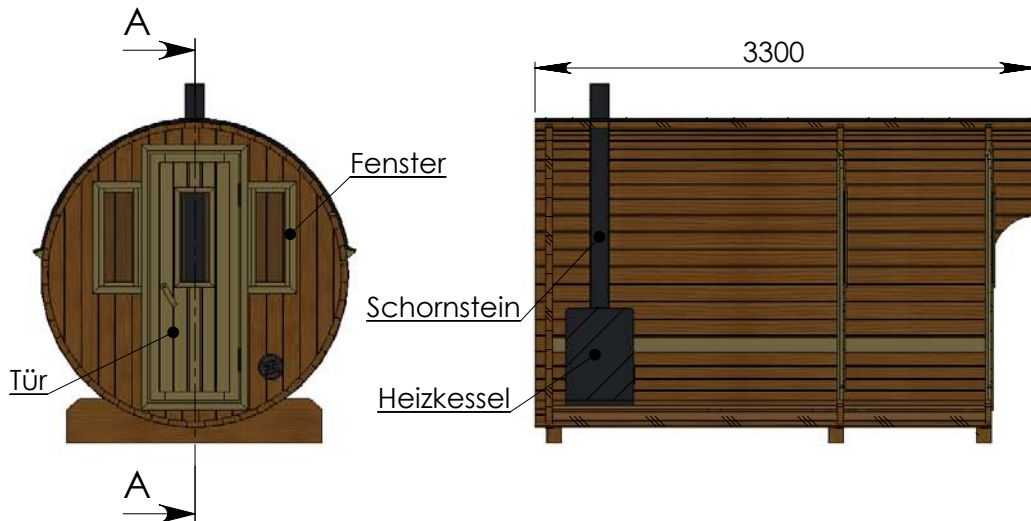

Technische Daten: Art.-Nr.: 310330

Wandaußenmaß: Ø 200 x 330 cm
Bohlenstärke: 42 mm

Kontrolliert durch:

Achtung: Alle angegebenen Maße sind ca.-Maße!

Grundriss 310330

Ansicht 1

310330

Ansicht 2

310330

Ansicht 3 310330

Elektroofen

Saunaofen-Set 6-teilig 9 KW mit integrierter Steuerung für alle Saunafässer basic + de luxe

Installation bei Elektroofen

Kontrolliert durch:

Achtung: Alle angegebenen Maße sind ca.-Maße!