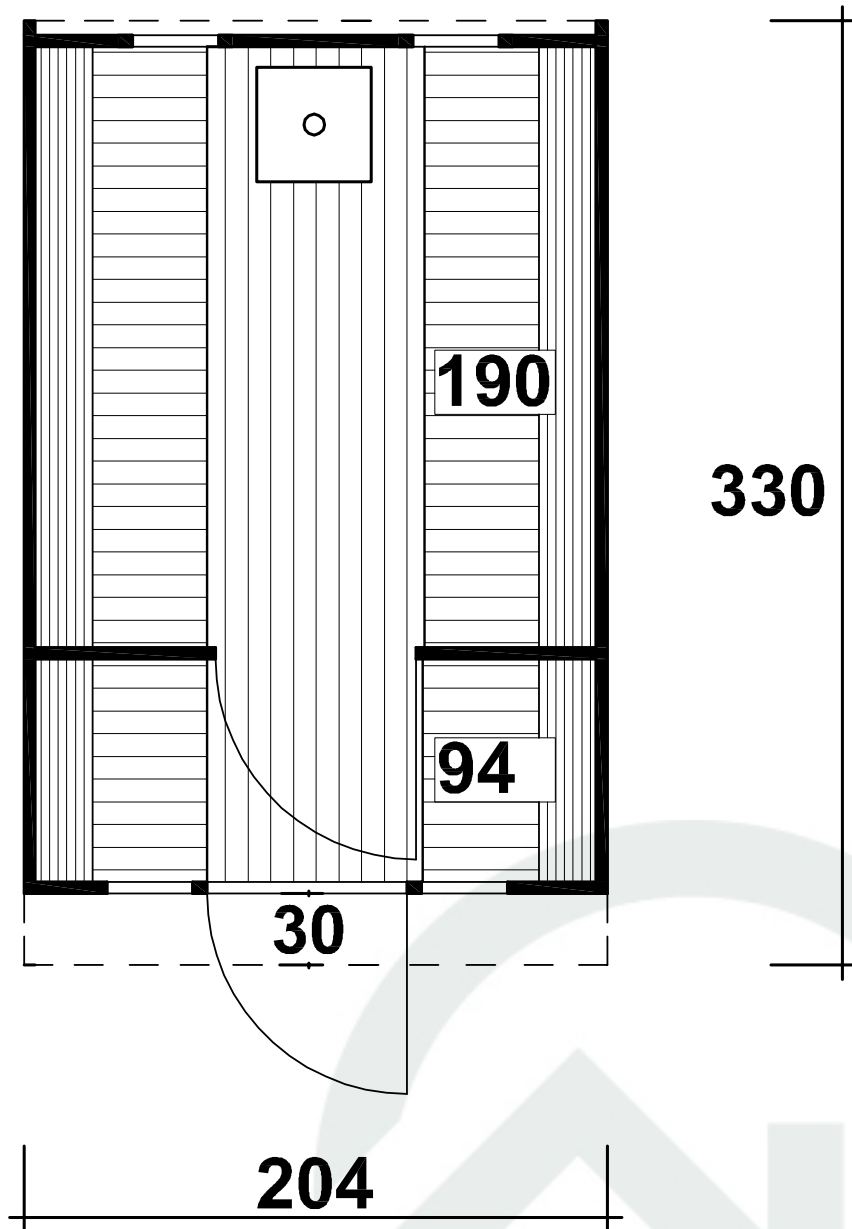

Technische Daten: Art.-Nr.: 310330

Wandaußenmaß: Ø 200 x 330 cm
Bohlenstärke: 42 mm

Kontrolliert durch:

Achtung: Alle angegebenen Maße sind ca.-Maße!

Grundriss 310330

Ansicht 1

310330

Ansicht 2

310330

Ansicht 3 310330

Elektroofen

Saunaofen-Set 6-teilig 9 KW mit integrierter Steuerung für alle Saunafässer basic + de luxe

Installation bei Elektroofen

Kontrolliert durch:

Achtung: Alle angegebenen Maße sind ca.-Maße!