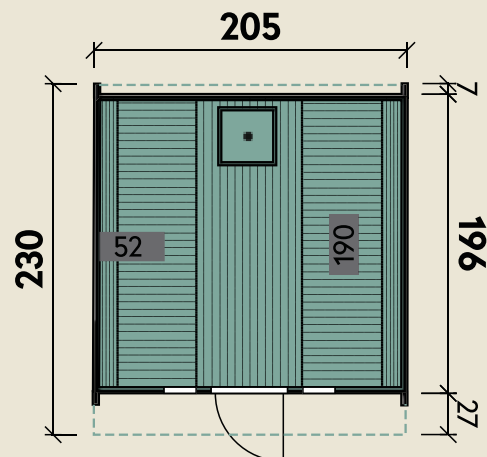

Mehr Produkte finden Sie
in unserem Katalog!

Art.-Nr. 310 231

DIMENSIONEN

	Bohlenstärke	
	Front-/Rückwand	28 mm
	Korpus	42 mm
	Innenmaß	196 x 190 cm
	Sockelmaß	Ø 205 x 230 cm
	Gesamtmaß	205 x 230 cm
	Grundfläche	4,7 m²
	Rauminhalt	7,6 m³
	Firsthöhe	210 cm

TÜREN & FENSTER

	Einzeltür (Normalglas)	50 x 156 cm
	2 Einzelfenster feststehend (Normalglas)	21 x 58 cm

VERPACKUNG

	Paketmaß	
	Paket 1	230 x 205 x 205 cm
	Gesamtgewicht	710 kg

ZUBEHÖR

Halbrundglas (Sicherheitsglas)
im Tausch statt Standardrückwand
Vollglasfront (Sicherheitsglas)
im Tausch statt Standardrückwand
Rundglas (Sicherheitsglas)
im Tausch statt Standardrückwand
Saunaset mit Sanduhr, Eimer mit
Kunststoffeinsatz, Schöpfkelle,
Klimamesser, Saunaregeltafel

Saunafass Basic 230 montiert DS rot

Ø 205 x 230 cm | 4,7 m²

5 JAHRE
GARANTIE

INKLUSIVE

- Ofenschutzgitter
- roten Dachschindeln
- Saunabänke aus astfreiem Espenholz

*Rundglasmontage bauseits nicht möglich. Lieferung mit Rundglasfenster nur fertig montiert.
Wir empfehlen den Ofen Premium stehend mit 12 kW.

Technische Änderungen, Druckfehler und Irrtümer vorbehalten.