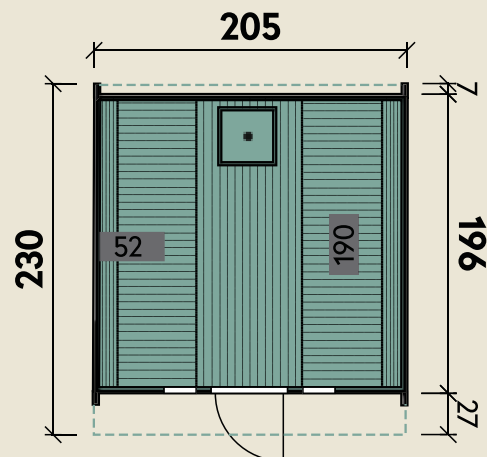

Mehr Produkte finden Sie
in unserem Katalog!

Art.-Nr. 310 230

DIMENSIONEN

	Bohlenstärke	
	Front-/Rückwand	28 mm
	Korpus	42 mm
	Innenmaß	196 x 190 cm
	Sockelmaß	Ø 205 x 230 cm
	Gesamtmaß	205 x 230 cm
	Grundfläche	4,7 m ²
	Rauminhalt	7,6 m ³
	Firsthöhe	210 cm

TÜREN & FENSTER

	Einzeltür (Normalglas)	50 x 156 cm
	2 Einzelfenster feststehend (Normalglas)	21 x 58 cm

VERPACKUNG

	Paketmaß	
	Paket 1	230 x 205 x 205 cm
	Gesamtgewicht	710 kg

ZUBEHÖR

Halbrundglas (Sicherheitsglas)
im Tausch statt Standardrückwand
Vollglasfront (Sicherheitsglas)
im Tausch statt Standardrückwand
Rundglas (Sicherheitsglas)
im Tausch statt Standardrückwand
Saunaset mit Sanduhr, Eimer mit
Kunststoffeinsatz, Schöpfkelle,
Klimamesser, Saunaregeltafel

Saunafass Basic 230 montiert DS schwarz

Ø 205 x 230 cm | 4,7 m²

5 JAHRE
GARANTIE

INKLUSIVE

- Ofenschutzgitter
- schwarze Dachschindeln
- Saunabänke aus astfreiem Espenholz

*Rundglasmontage bauseits nicht möglich. Lieferung mit Rundglasfenster nur fertig montiert.
Wir empfehlen den Ofen Premium stehend mit 12 kW.