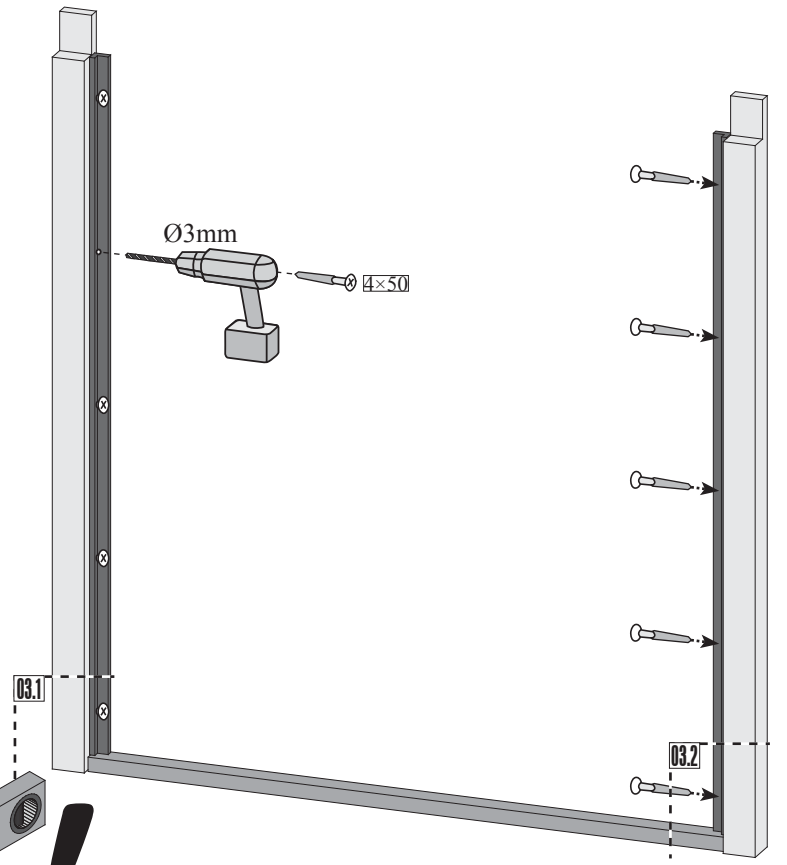

01 1x

02

02.1

02.2

03

03.1

Bündig!
Affleurement!
Gelijk!
Aras!
Flush!
Combacia!
Stejný!

03.2