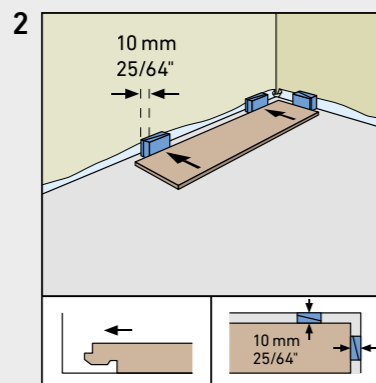

## REMOVAL

Installation clips:  
 YouTube-Chanel  
**SWISS KRONO**  
 Heiligengrabe