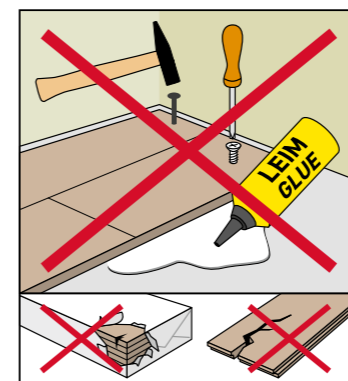

## REMOVAL

Installation clips:  
 YouTube-Chanel  
**SWISS KRONO**  
 Heiligengrabe