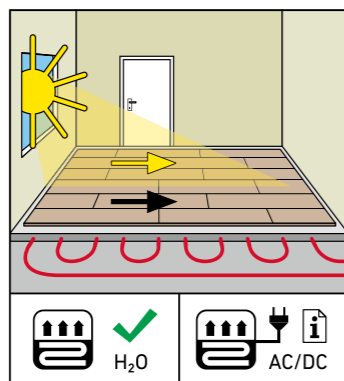

## REMOVAL

Installation clips:  
 YouTube-Chanel  
**SWISS KRONO**  
 Heiligengrabe