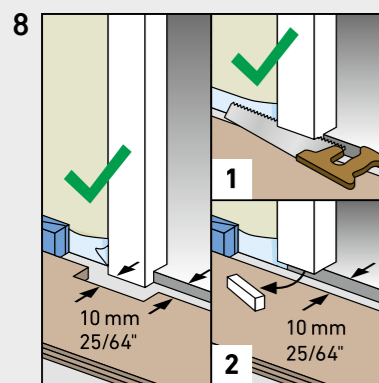

## REMOVAL

Installation clips:  
 YouTube-Chanel  
**SWISS KRONO**  
 Heiligengrabe