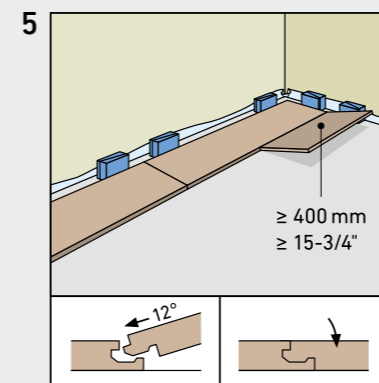

## REMOVAL

Installation clips:  
 YouTube-Chanel  
**SWISS KRONO**  
 Heiligengrabe