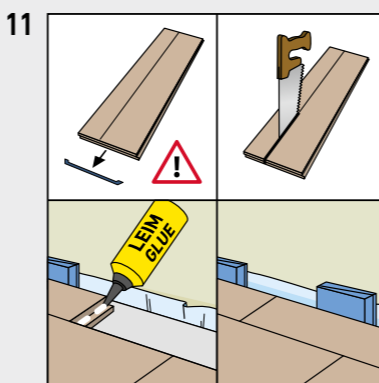

## REMOVAL

Installation clips:  
 YouTube-Chanel  
**SWISS KRONO**  
 Heiligengrabe