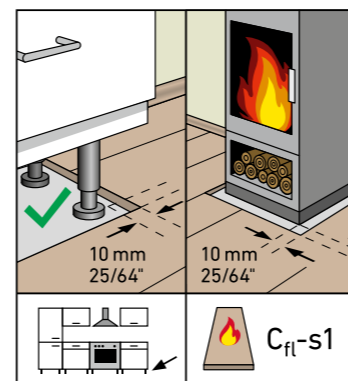

## REMOVAL

Installation clips:  
 YouTube-Chanel  
**SWISS KRONO**  
 Heiligengrabe