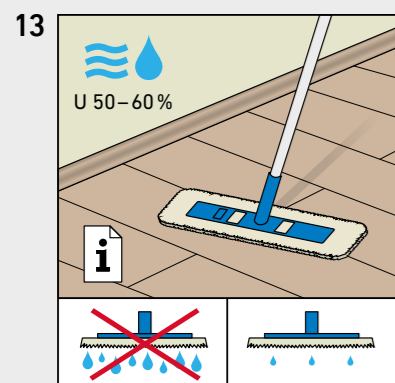

## REMOVAL

Installation clips:  
 YouTube-Chanel  
**SWISS KRONO**  
 Heiligengrabe