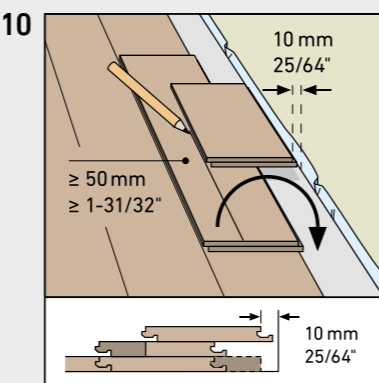

## REMOVAL

Installation clips:  
 YouTube-Chanel  
**SWISS KRONO**  
 Heiligengrabe