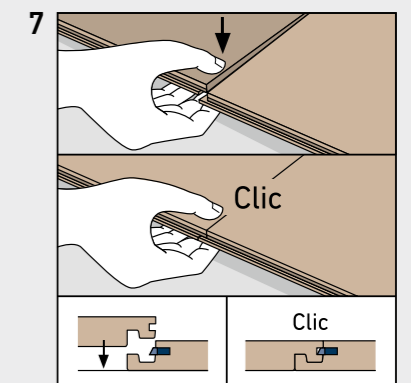

## REMOVAL

Installation clips:  
 YouTube-Chanel  
**SWISS KRONO**  
 Heiligengrabe