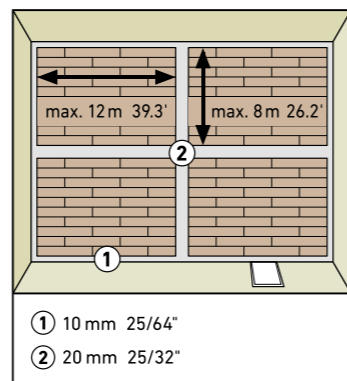

## REMOVAL

Installation clips:  
 YouTube-Chanel  
**SWISS KRONO**  
 Heiligengrabe