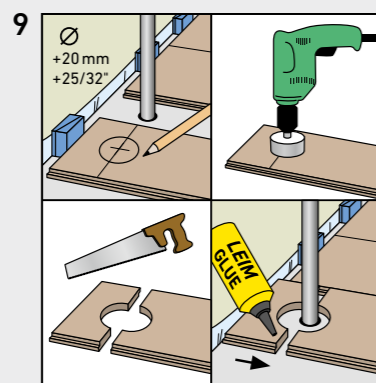

## REMOVAL

Installation clips:  
 YouTube-Chanel  
**SWISS KRONO**  
 Heiligengrabe