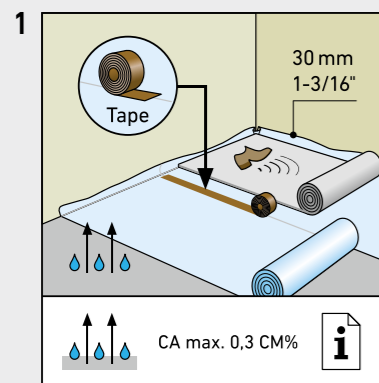

## REMOVAL

Installation clips:  
 YouTube-Chanel  
**SWISS KRONO**  
 Heiligengrabe