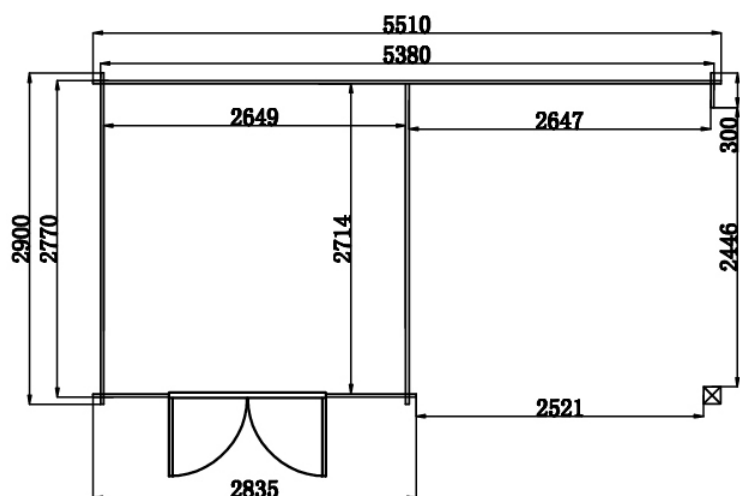

HORI GARTENHAUS WPC PULTDACH

DIMENSION

Grundfläche	7,49 m ²
Dachaußenmaß	578 x 333 cm
Innenfläche	7,19 m ²
Firsthöhe	290 cm
Vordach	28 cm

TÜR

1 Doppeltür	150 x 200 cm
-------------	--------------

DACH

Dachbretter	15 mm
Dachfläche	20,50 m ²
Dachneigung	20°
Optional: Dachschindeln (8 Pakete à 3 m ²)	

LOGISTIKINFORMATIONEN

Artikel-Nr.	5070992300
-------------	------------