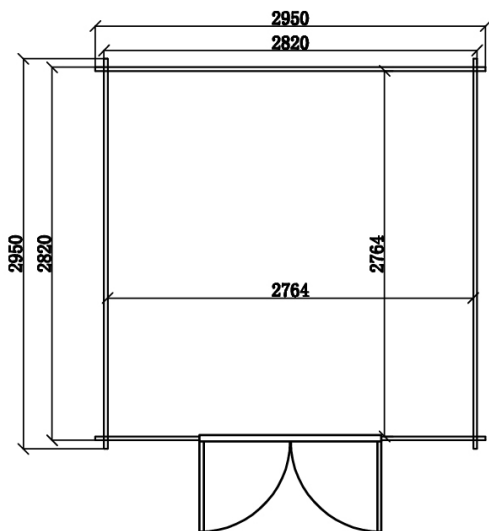

### DIMENSION

Grundfläche	7,95 m <sup>2</sup>
Dachaußenmaß	338 x 379 cm
Innenfläche	7,64 m <sup>2</sup>
Firsthöhe	268 cm
Vordach	77 cm

### TÜR

1 Doppeltür	150 x 200 cm
-------------	--------------

### DACH

Dachbretter	15 mm
Dachfläche	13,65 m <sup>2</sup>
Dachneigung	20°
Optional: Dachschindeln (6 Pakete à 3 m <sup>2</sup> )	