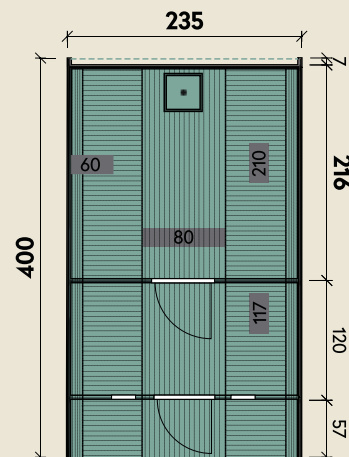

*Rundglasmontage bauseits nicht möglich. Lieferung mit Rundglasfenster nur fertig montiert.
Wir empfehlen den Ofen Premium stehend mit 12 kW.

Technische Änderungen, Druckfehler und Irrtümer vorbehalten.