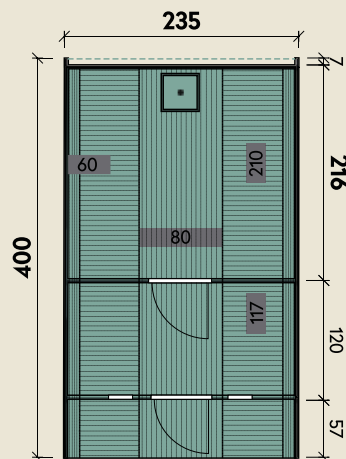

Mehr Produkte finden Sie
in unserem Katalog!

Art.-Nr. 311 781

Saunafass 400 de luxe montiert DS schwarz, Anstrich: Hellgrau

DIMENSIONEN

	Bohlenstärke	
	Front-/Rückwand	42 mm
	Korpus	42 mm
	Innenmaß	227 x 327 cm
	Sockelmaß	Ø 235 x 400 cm
	Gesamtmaß	235 x 400 cm
	Grundfläche	9,5 m²
	Rauminhalt	17,3 m³
	Firsthöhe	242 cm
	Dachfläche	14,8 m²

TÜREN & FENSTER

	Einzeltür (Normalglas)	61 x 173 cm
	Saunaglastür (Sicherheitsglas)	63 x 184 cm
	4 Fenster, feststehend (Normalglas)	24 x 87 cm

VERPACKUNG

	Paketmaß	
	Paket 1	400 x 235 x 235 cm
	Gesamtgewicht	1.120 kg

ZUBEHÖR

Halbrundglas (Sicherheitsglas)
im Tausch statt Standardrückwand
Vollglasfront (Sicherheitsglas)
im Tausch statt Standardrückwand
Rundglas (Sicherheitsglas)
im Tausch statt Standardrückwand
Saunaset mit Sanduhr, Eimer mit
Kunststoffeinsatz, Schöpfkelle,
Klimamesser, Saunaregeltafel

Ø 235 x 400 cm | 9,5 m²

5 JAHRE
GARANTIE

INKLUSIVE

- Ofenschutzgitter
- schwarze Dachschindeln
- Saunabänke aus astfreiem Espenholz

*Rundglasmontage bauseits nicht möglich. Lieferung mit Rundglasfenster nur fertig montiert.
Wir empfehlen den Ofen Premium stehend mit 12 kW.

Technische Änderungen, Druckfehler und Irrtümer vorbehalten.