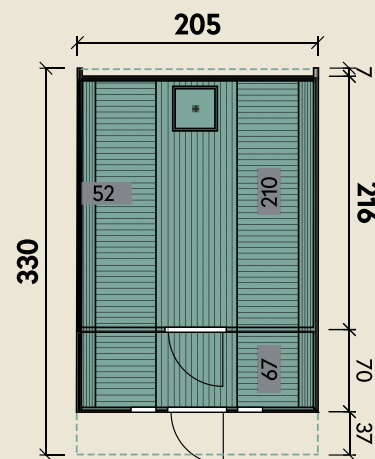

Mehr Produkte finden Sie
in unserem Katalog!

Art.-Nr. 311 733

Saunafass Basic 330 montiert DS schwarz, Anstrich: Walnuss

| DIMENSIONEN | |
|--|--------------------------------|
|  | Bohlenstärke |
| | Front-/Rückwand 42 mm |
| | Korpus 42 mm |
|  | Innenmaß 196 x 277 cm |
|  | Sockelmaß Ø 205 x 330 cm |
|  | Gesamtmaß 205 x 330 cm |
|  | Grundfläche 6,7 m ² |
|  | Rauminhalt 10,9 m ³ |
|  | Firsthöhe 210 cm |
|  | Dachfläche 10,4 m ² |

Ø 205 x 330 cm | 6,7 m²

5 JAHRE
GARANTIE

INKLUSIVE

- Ofenschutzgitter
- schwarze Dachschindeln
- Saunabänke aus astfreiem Espenholz

| TÜREN & FENSTER | |
|---|--|
|  | Einzeltür (Normalglas) 50,2 x 156 cm |
| | Saunaglastür (Sicherheitsglas) 52 x 162 cm |
|  | 4 Fenster, feststehend (Normalglas) 21 x 58 cm |

| VERPACKUNG | |
|--|----------------------------|
|  | Paketmaß |
| | Paket 1 330 x 205 x 205 cm |
|  | Gesamtgewicht 800 kg |

| ZUBEHÖR | |
|--|--|
|  | Halbrundglas (Sicherheitsglas) im Tausch statt Standardrückwand |
|  | Vollglasfront (Sicherheitsglas) im Tausch statt Standardrückwand |
|  | Rundglas (Sicherheitsglas) im Tausch statt Standardrückwand |
| | Saunaset mit Sanduhr, Eimer mit Kunststoffeinsatz, Schöpfkelle, Klimamesser, Saunaregeltafel |