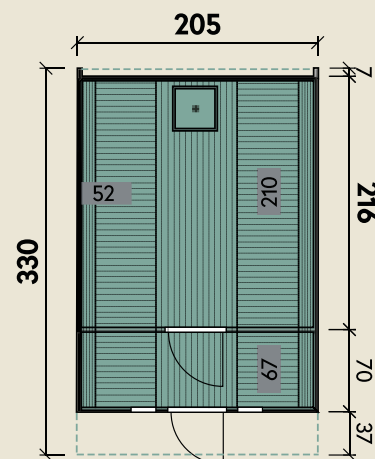

# Saunafass Basic 330 montiert DS schwarz, Anstrich: Kiefer

DIMENSIONEN	
	Bohlenstärke
	Front-/Rückwand 42 mm
	Korpus 42 mm
	Innenmaß 196 x 277 cm
	Sockelmaß Ø 205 x 330 cm
	Gesamtmaß 205 x 330 cm
	Grundfläche 6,7 m <sup>2</sup>
	Rauminhalt 10,9 m <sup>3</sup>
	Firsthöhe 210 cm
	Dachfläche 10,4 m <sup>2</sup>

Ø 205 x 330 cm | 6,7 m<sup>2</sup>

**5** JAHRE  
GARANTIE

**INKLUSIVE**

- Ofenschutzgitter
- schwarze Dachschindeln
- Saunabänke aus astfreiem Espenholz

TÜREN & FENSTER	
	Einzeltür (Normalglas) 50,2 x 156 cm
	Saunaglastür (Sicherheitsglas) 52 x 162 cm
	4 Fenster, feststehend (Normalglas) 21 x 58 cm

VERPACKUNG	
	Paketmaß
	Paket 1 330 x 205 x 205 cm
	Gesamtgewicht 800 kg

ZUBEHÖR	
	Halbrundglas (Sicherheitsglas) im Tausch statt Standardrückwand
	Vollglasfront (Sicherheitsglas) im Tausch statt Standardrückwand
	Rundglas (Sicherheitsglas) im Tausch statt Standardrückwand
	Saunaset mit Sanduhr, Eimer mit Kunststoffeinsatz, Schöpfkelle, Klimamesser, Saunaregeltafel