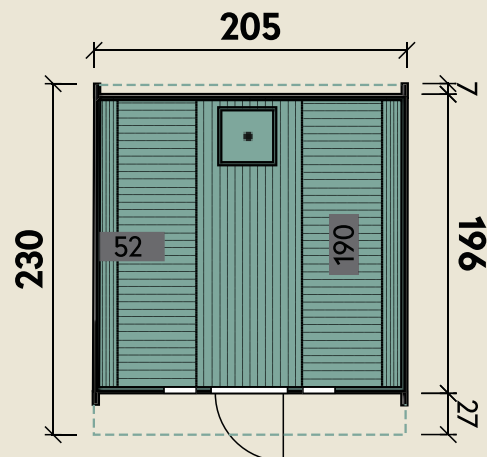

Mehr Produkte finden Sie
in unserem Katalog!

Art.-Nr. 311 702

Saunafass Basic 230 montiert DS schwarz, Anstrich: Kiefer

DIMENSIONEN	
	Bohlenstärke
	Front-/Rückwand 42 mm
	Korpus 42 mm
	Innenmaß 196 x 190 cm
	Sockelmaß Ø 205 x 220 cm
	Gesamtmaß 205 x 230 cm
	Grundfläche 4,7 m²
	Rauminhalt 7,6 m³
	Firsthöhe 210 cm
	Dachfläche 7,4 m²

TÜREN & FENSTER	
	Einzeltür (Normalglas) 50,2 x 156 cm
	2 Fenster, feststehend (Normalglas) 21 x 58 cm

VERPACKUNG	
	Paketmaß
	Paket 1 230 x 205 x 205 cm
	Gesamtgewicht 710 kg

ZUBEHÖR	
	Halbrundglas (Sicherheitsglas) im Tausch statt Standardrückwand
	Vollglasfront (Sicherheitsglas) im Tausch statt Standardrückwand
	Rundglas (Sicherheitsglas) im Tausch statt Standardrückwand
	Saunaset mit Sanduhr, Eimer mit Kunststoffeinsatz, Schöpfkelle, Klimamesser, Saunaregeltafel

Ø 205 x 220 cm | 4,7 m²

5 JAHRE
GARANTIE

INKLUSIVE

- Ofenschutzgitter
- schwarze Dachschindeln
- Saunabänke aus astfreiem Espenholz

*Rundglasmontage bauseits nicht möglich. Lieferung mit Rundglasfenster nur fertig montiert. Wir empfehlen den Ofen Premium stehend mit 12 kW.

Technische Änderungen, Druckfehler und Irrtümer vorbehalten.