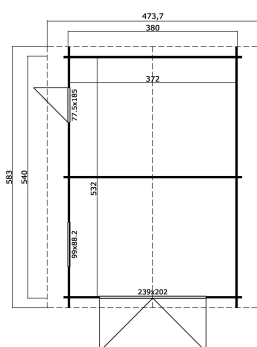

40  
mm

3

11

2  
YEARS

VERPACKUNG: 1 PALETTE(N)

0 x 0 x 0 cm  
0 kg

## DIMENSIONEN

Fläche	19.79 m <sup>2</sup>
Gesamtmaß	4.74 x 5.80 m
Rauminhalt m <sup>3</sup>	≈ 47.94 m <sup>3</sup>
Seitenwandhöhe	≈ 2.11 m
Firsthöhe	≈ 2.74 m
Vordach	≈ 20 cm

## FENSTER &amp; TÜR

1 x Holztür (TC*)	239.0 x 202.0 cm
1 x Einzeltür (SGA+28*)	77.5 x 185.0 cm
1 x Einzelfenster öffnet nach innen (SGC*)	99.0 x 88.2 cm

\*SGC: Classic mit Einfachverglasung

\*TC: Classic Vollholz

## DACH UND FUSSBODEN

Dachbretter	15x90 mm
Dachfläche	29.00 m <sup>2</sup>
Dachwinkel	≈ 19 °

\*Optional Dacheindeckung

WWW.LASITA.COM