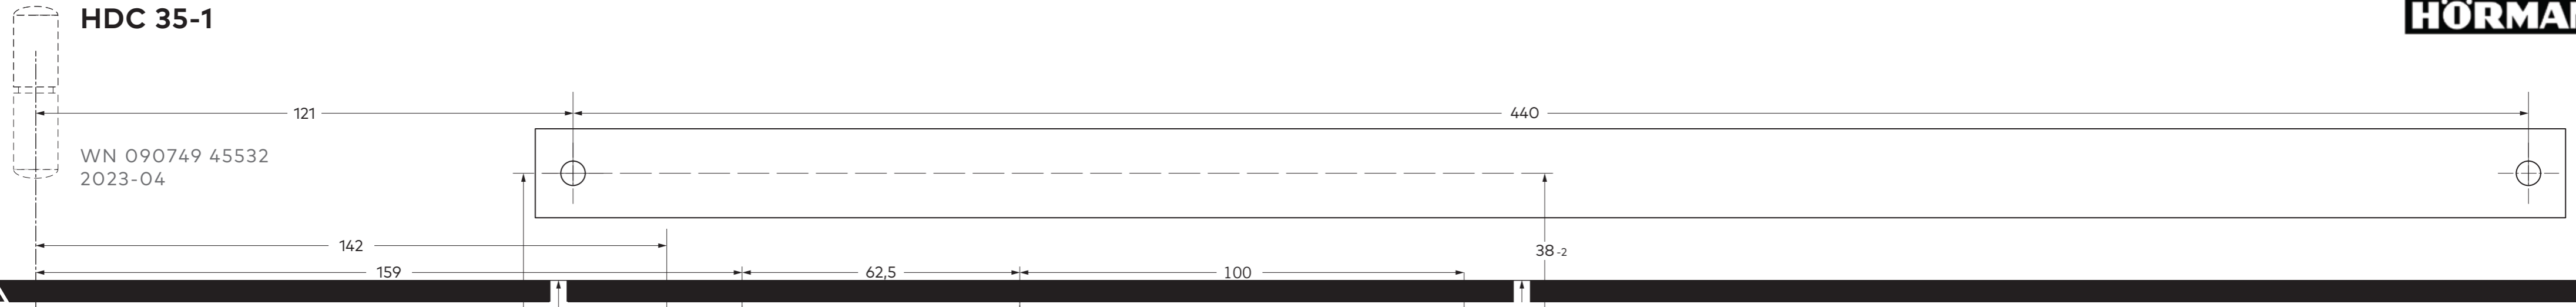

HDC 35-1

WN 090749 45532
2023-04

Paper templates might distort due to air moisture. Only the indicated measurements are therefore obligatory.
Papiersablonen können sich aufgrund von Luftfeuchtigkeit verziehen. Bitte ausschließlich die angegebenen Maße verwenden.

CE	dormakaba Deutschland GmbH	23
	Postfach 4009 58247 Ennepetal	
0432-CPR-00026-92	EN 1154:1996/A1:2002/AC:2006	4 8 3-5 1 1 4
DOP_0191		

5	1100-1250	X [mm]
3	850 - 950	
EN		EN

X [mm]	EN
850 - 950	3
1100-1250	5

1

2

3

4

5

6

1

2

3

4

5

X (mm)	EN
1250	5
1100	4
950	3

6