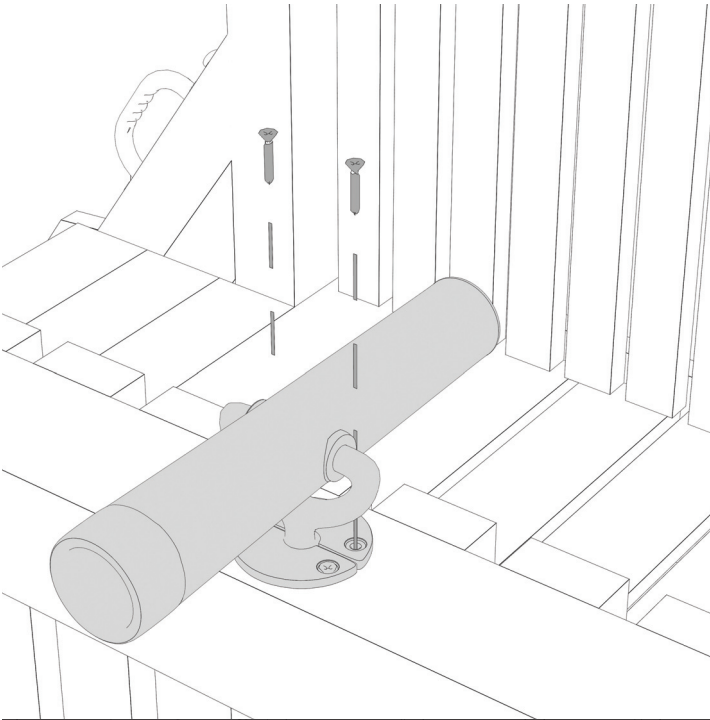

ZUBEHÖR FÜR SPIELPLÄTZE

TELESCOPE (30,5cm x Φ 5cm)

003_00075_06032017

MONTAGEANLEITUNG

ACHTUNG!

Nur für den privaten, häuslichen Bereich.
Ausschließlich für die Verwendung im Freien.
Nicht geeignet für Kinder unter 3 Jahren.
Stolper- und / oder Sturzgefahr

01. A

W35 x2

02. A

A 03.

W35 x2

B 04.

W35 x2

05. B