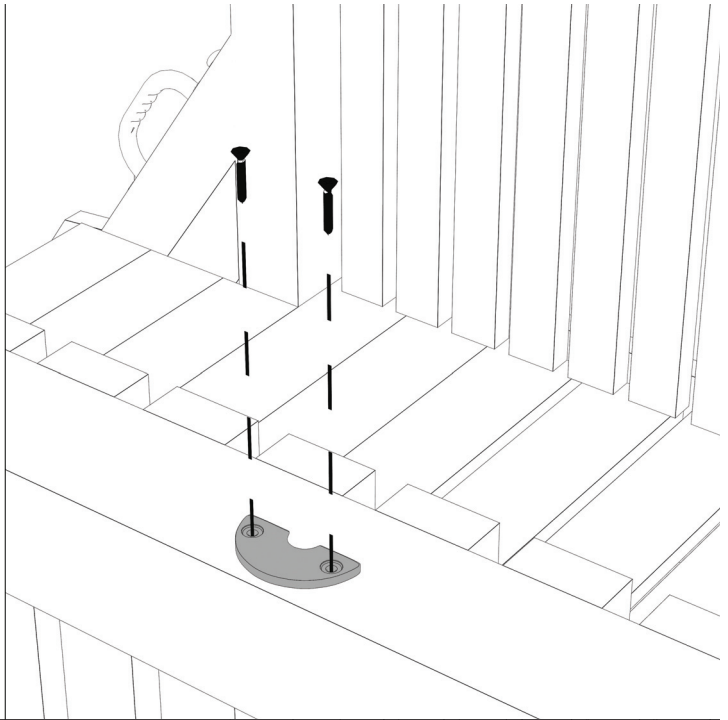

ZUBEHÖR FÜR SPIELPLÄTZE

TELESCOPE (30,5cm x Φ 5cm)

003_00075_06032017

MONTAGEANLEITUNG

ACHTUNG!

Nur für den privaten, häuslichen Bereich.
Ausschließlich für die Verwendung im Freien.
Nicht geeignet für Kinder unter 3 Jahren.
Stolper- und / oder Sturzgefahr

01. A

W35 x2

02. A

A 03.

W35 x2

B 04.

W35 x2

05. B