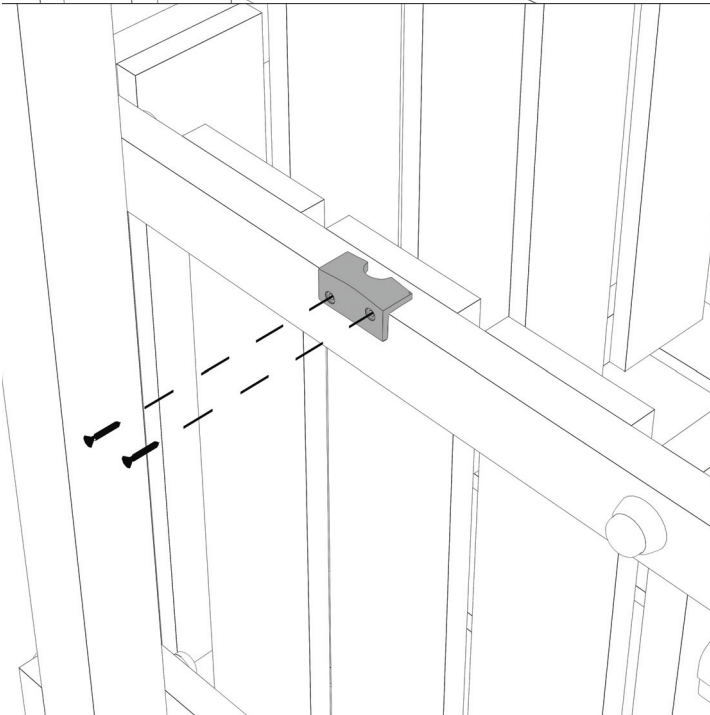

ZUBEHÖR FÜR SPIELPLÄTZE

TELESCOPE (30,5cm x Φ 5cm)

003_00075_06032017

MONTAGEANLEITUNG

ACHTUNG!

Nur für den privaten, häuslichen Bereich.
Ausschließlich für die Verwendung im Freien.
Nicht geeignet für Kinder unter 3 Jahren.
Stolper- und / oder Sturzgefahr

01. A

W35 x2

02. A

A 03.

W35 x2

B 04.

W35 x2

05. B