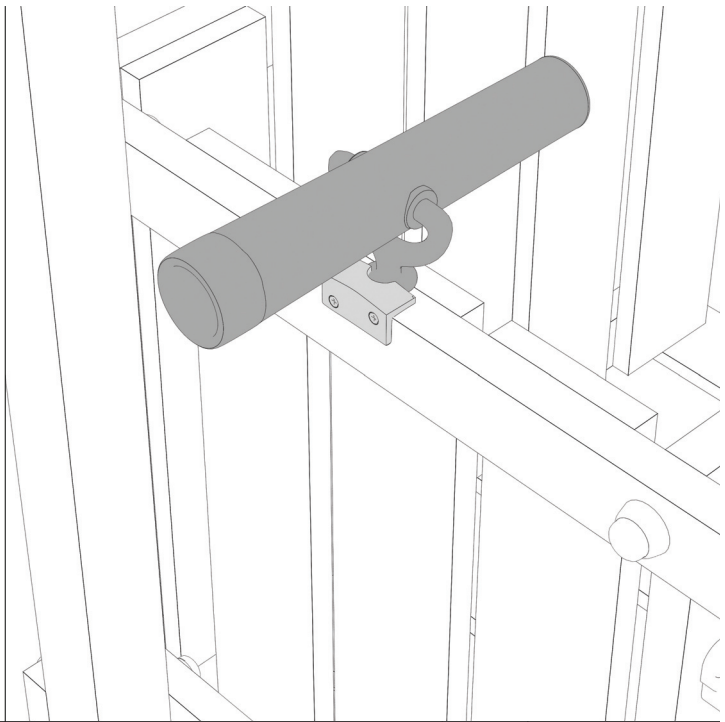

ZUBEHÖR FÜR SPIELPLÄTZE

TELESCOPE (30,5cm x Φ 5cm)

003_00075_06032017

MONTAGEANLEITUNG

ACHTUNG!

Nur für den privaten, häuslichen Bereich.
Ausschließlich für die Verwendung im Freien.
Nicht geeignet für Kinder unter 3 Jahren.
Stolper- und / oder Sturzgefahr

01. A

W35 x2

02. A

A 03.

W35 x2

B 04.

W35 x2

05. B